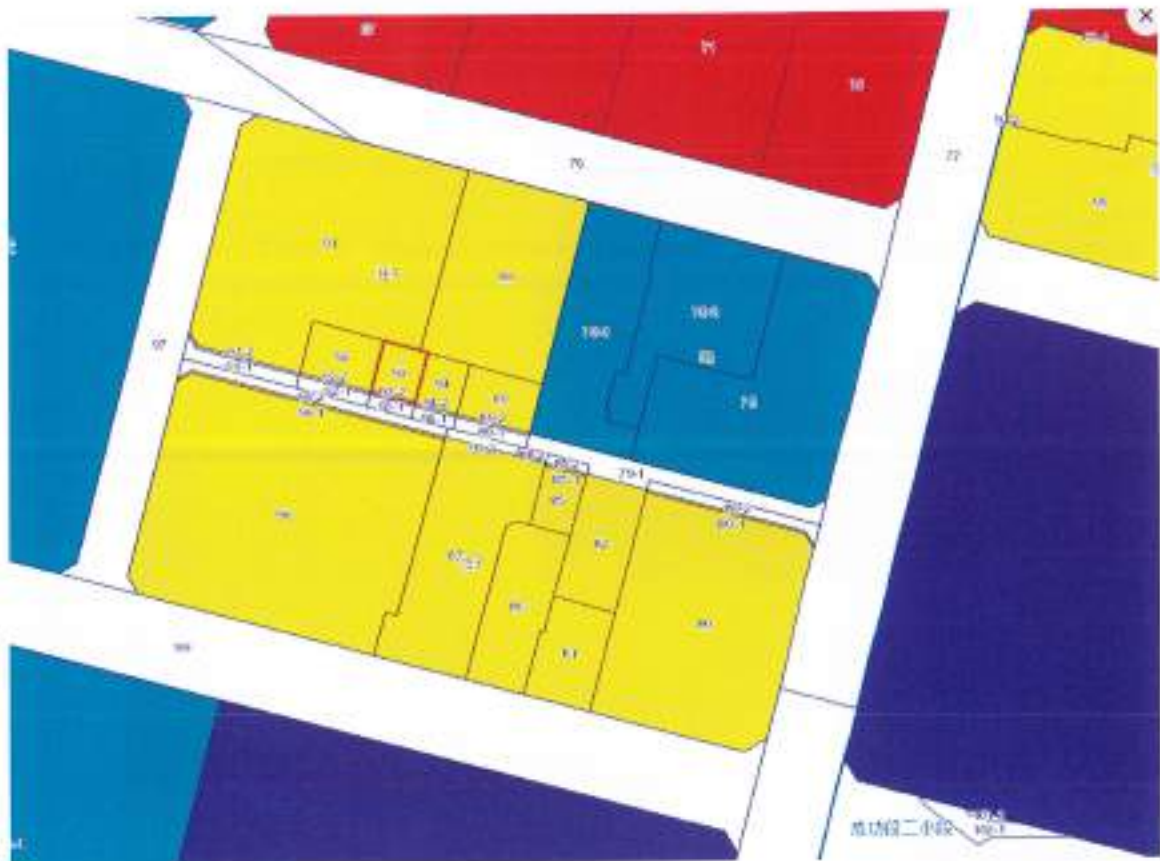

蘆洲區成功段 284 地號使用分區說明

新北市蘆洲區成功路 161 號

市有房地現況照

成功路 161 號現況照

成功路 161 號現況照

市有房地位置圖

林森南路8巷7號位置圖

臺北市中正區成功段三小段 93 地號 市有土地使用分區：第三種住宅區