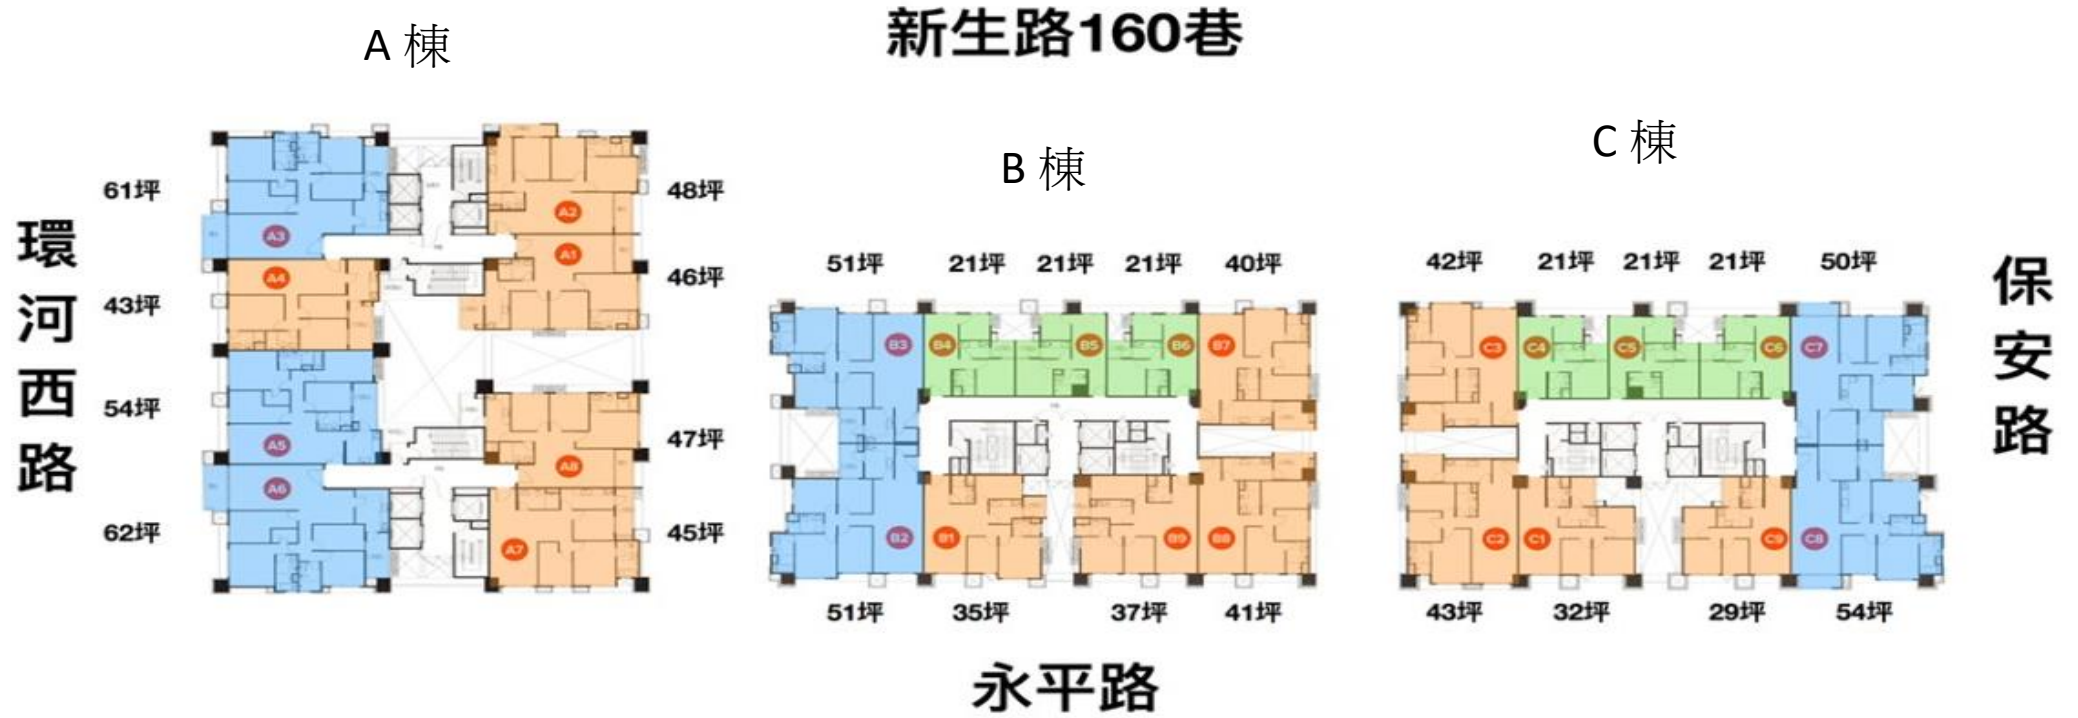

新北市永和區保福段 1461 地號

標號一至二十

土地位置圖

使用分區圖

結果僅供參考，正確資料應以提供單位為準！

查詢土地	永和區保福段1461地號
判定時間	
都市計畫案	(98年3月17日) 擬定永和都市計畫細部計畫案 檢視都市計畫書 檢視都市計畫圖
使用分區	住宅區

建物標準層示意圖

*非屬標售公告內容，僅供參考使用，投標人如需了解標售物件內容，應依地政機關核發資料或預約至現場察看，不得以本示意圖或現況照片記載有誤而要求損害賠償或解除買賣契約退還保證金。