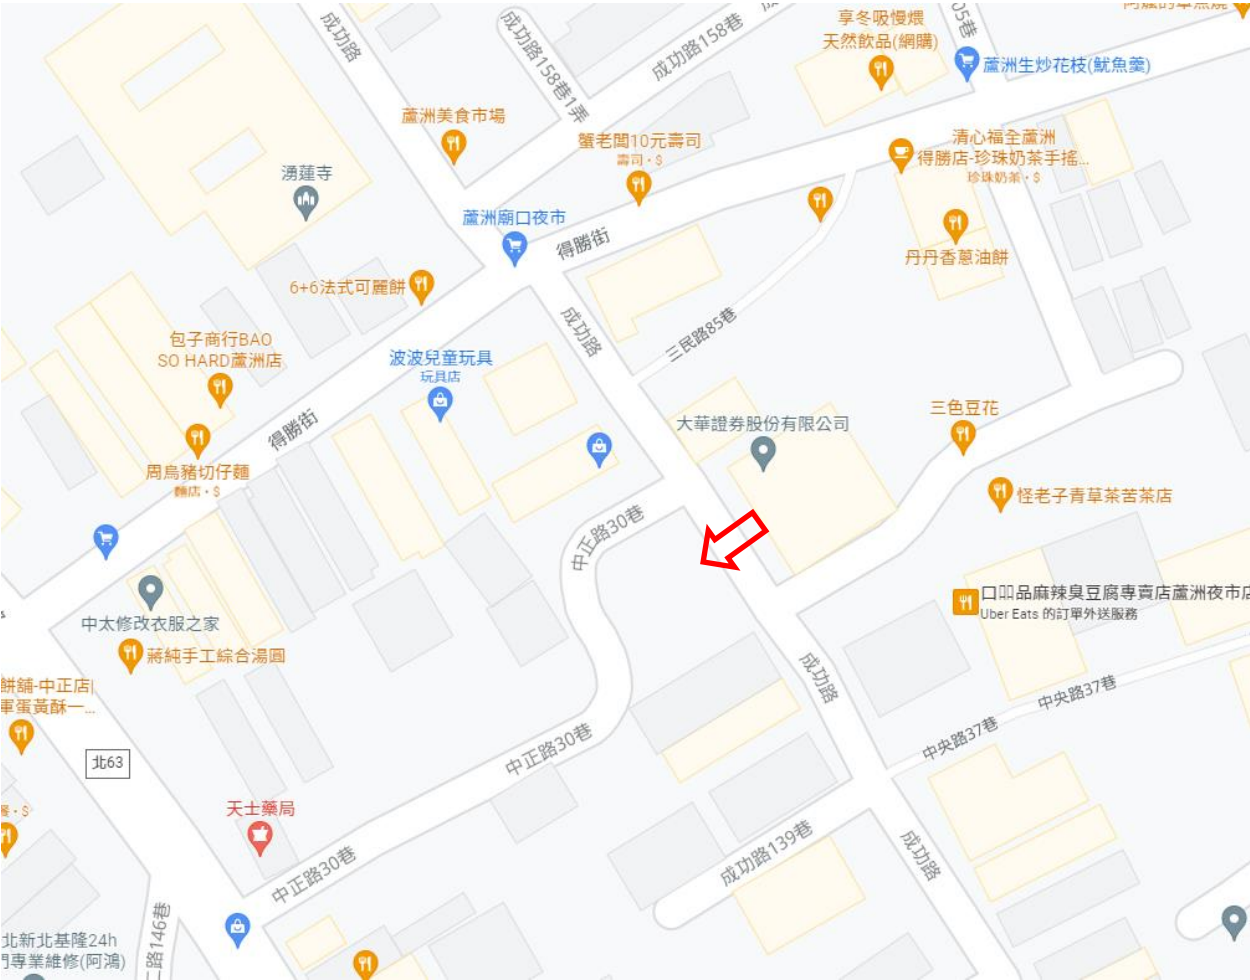

新北市蘆洲區成功路 161 號

(成功段 284 地號及 278 建號)

市有房地位置圖

蘆洲區成功路 161 號位置圖

新北市蘆洲區成功段 284 地號

市有土地使用分區：商業區

查詢土地	蘆洲區成功段284地號
判定時間	
都市計畫案	(60年10月5日) 蘆洲都市計畫案 檢視都市計畫書 檢視都市計畫圖 檢視土管要點
使用分區	商業區

蘆洲區成功段 284 地號使用分區說明

新北市蘆洲區成功路 161 號

市有房地現況照

蘆洲區成功路 161 號現況照

蘆洲區成功路 161 號現況照