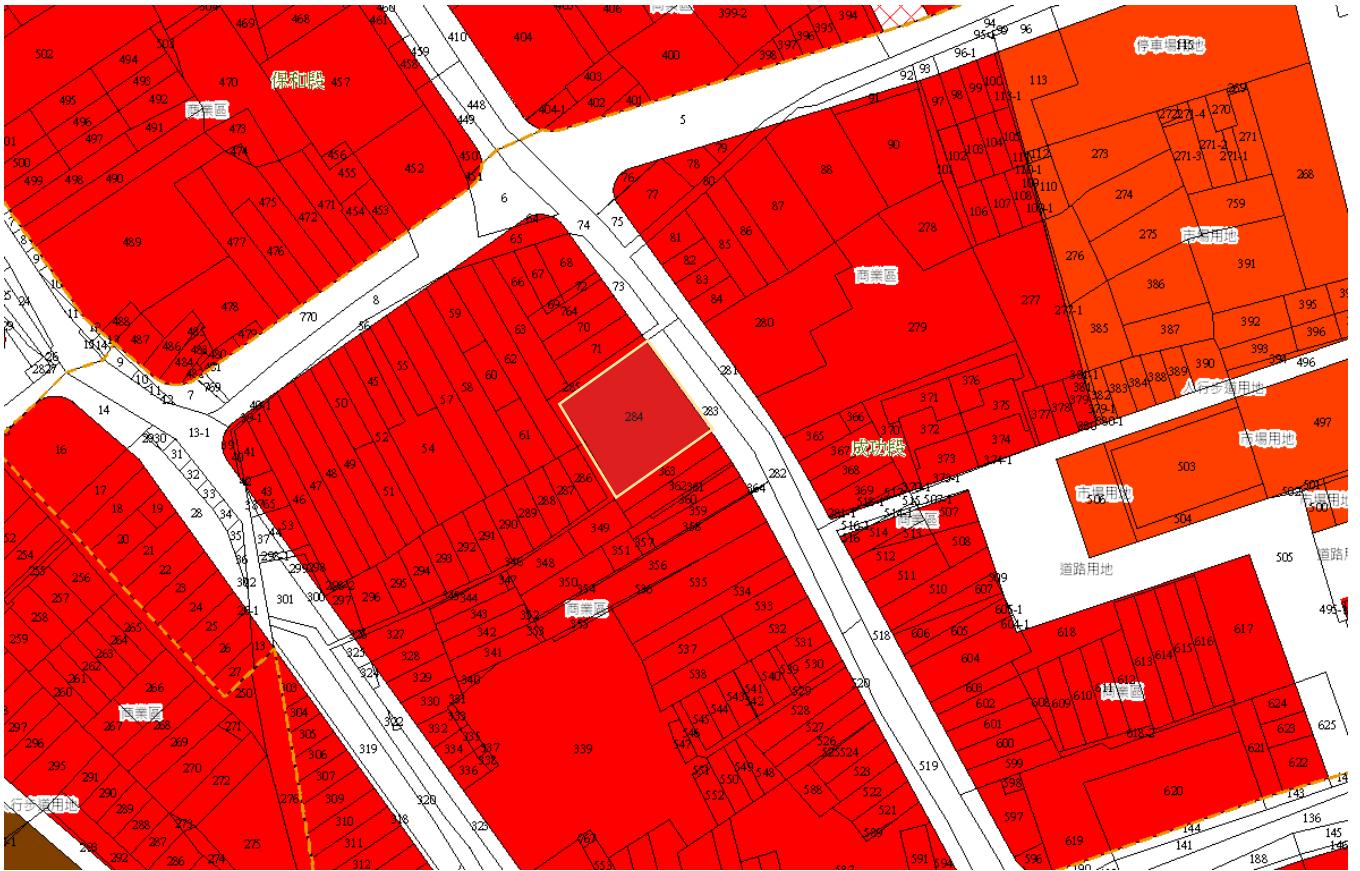

新北市蘆洲區成功路 161 號

(成功段 284 地號及 278 建號)

市有房地位置圖

蘆洲區成功路 161 號位置圖

新北市蘆洲區成功段 284 地號

市有土地使用分區：商業區

查詢土地	蘆洲區成功段284地號
判定時間	
都市計畫案	(60年10月5日) 蘆洲都市計畫案 檢視都市計畫書 檢視都市計畫圖 檢視土管要點
使用分區	商業區

蘆洲區成功段 284 地號使用分區說明

新北市蘆洲區成功路 161 號

市有房地現況照

蘆洲區成功路 161 號現況照

蘆洲區成功路 161 號現況照